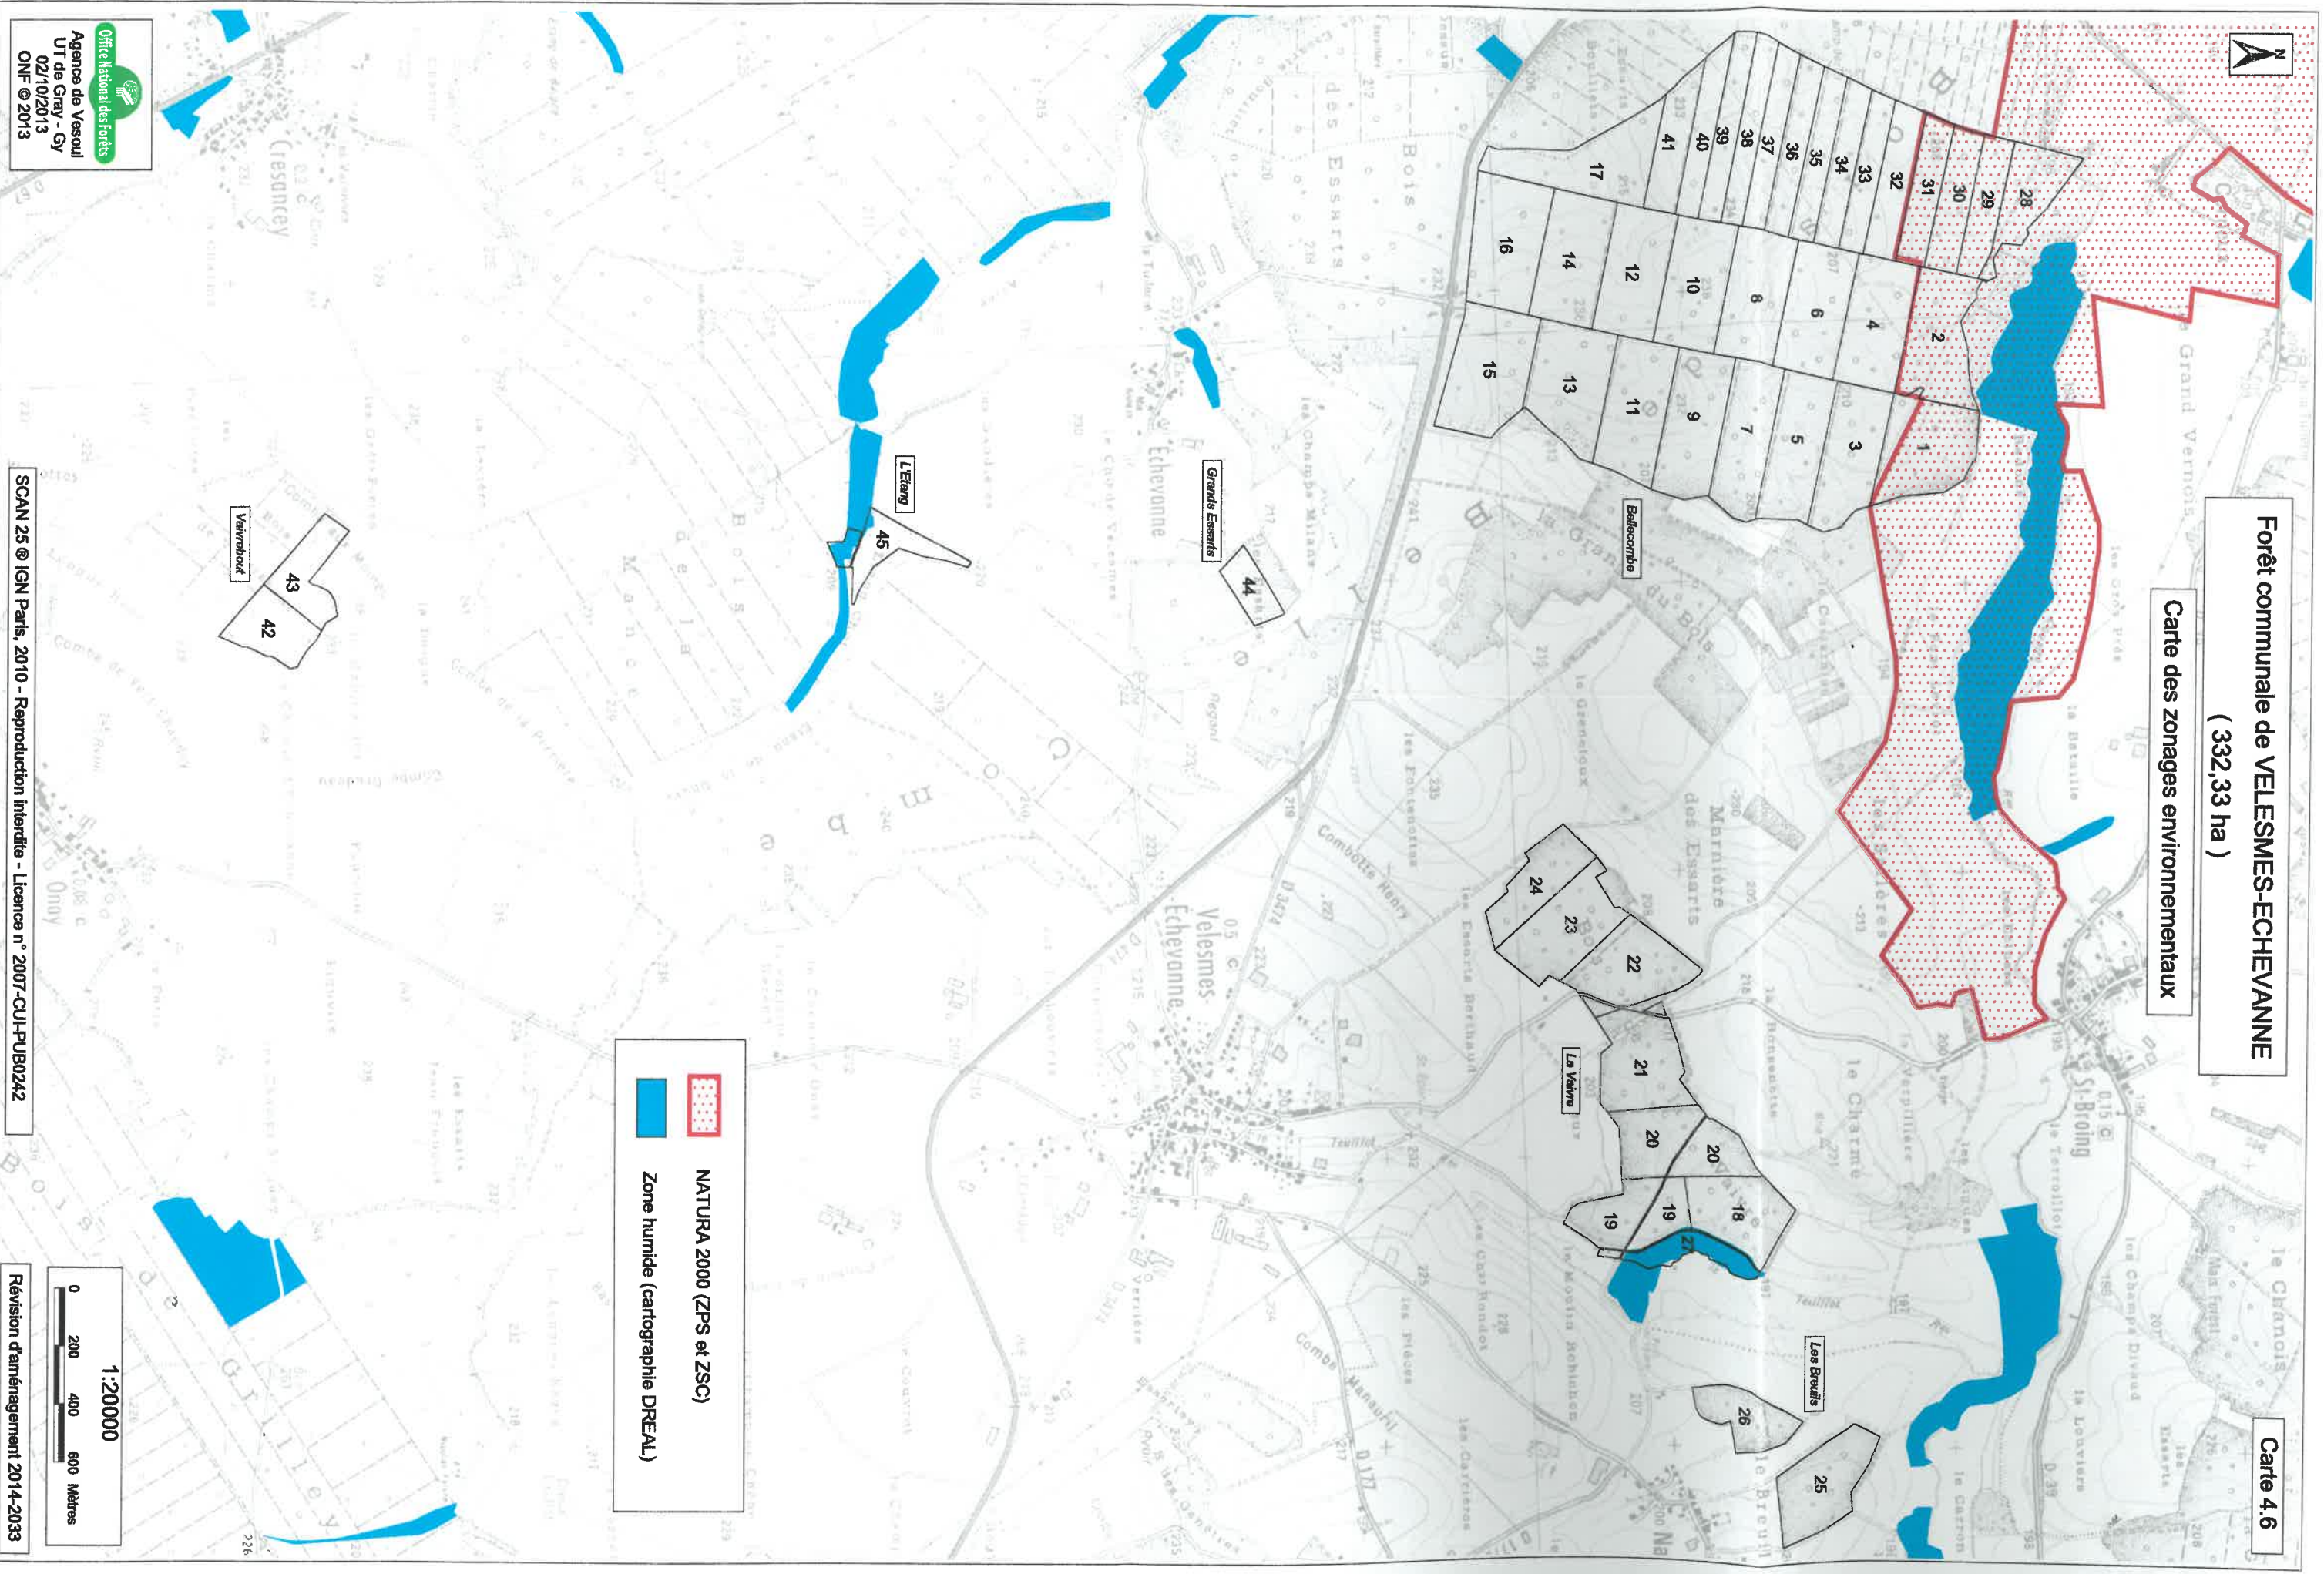

**Forêt communale de VELESMES-ECHEVANNE**  
( 332,33 ha )

Carte 4.6

**Carte des zonages environnementaux**

 **NATURA 2000 (ZPS et ZSC)**

 **Zone humide (cartographie DREAL)**

**1:20000**

0 200 400 600 Mètres

SCAN 25 © IGN Paris, 2010 - Reproduction interdite - Licence n° 2007-CUI-PUB0242

Révision d'aménagement 2014-2033

 **Office National des Forêts**  
Agence de Vesoul  
UT de Gray - GY  
02/10/2013  
ONF © 2013